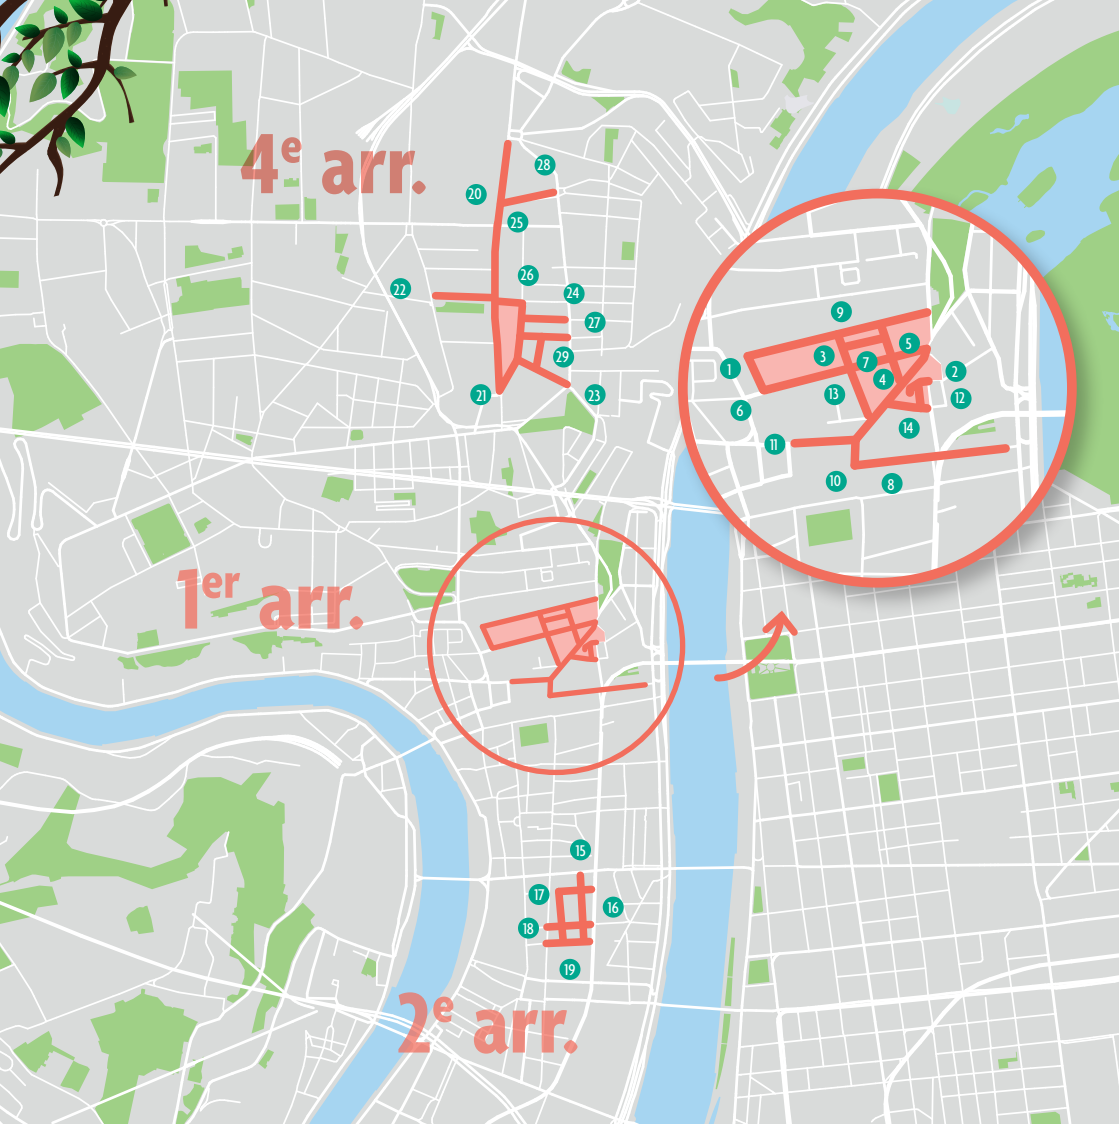

➤ de 11h à 19h

Le samedi 18 et dimanche 19 décembre, La voie est libre revient pour une édition de Noël. Plusieurs rues seront piétonisées dans les 1^{er}, 2^{ème} et 4^{ème} arrondissements de Lyon.

Ce dispositif permet aux piéton-ne-s d'être prioritaires sur l'ensemble des zones concernées. Vous pourrez ainsi déambuler sur une chaussée apaisée et être accueilli-e-s par vos commerçant-e-s de quartier.

Seuls certains véhicules sont autorisés à circuler dans la zone piétonisée (voir page 4), **à 5 km/h** et selon le sens de circulation indiqué. *(Pendant la piétonisation, des sens de circulation pourront être modifiés)*

Les riverain-e-s ainsi que certain-ne-s usager-ère-s (voir p4) peuvent également stationner ou s'arrêter dans les rues indiquées.

PRIORITÉ AUX PIÉTON-NE-S !

Du + prioritaire au - prioritaire dans la zone :

Pensez au respect des gestes barrières : distanciation physique, lavage de mains et port du masque !!

1^{er} arrondissement

- 1 Montée de la Grande-Côte
- 2 Place du Griffon
- 3 Place du Forez
- 4 Rue Coustou
- 5 Rue Coysevox
- 6 Rue des Capucins
- 7 Rue Donnée
- 8 Rue Puits Gaillot
- 9 Rue René Leynaud
- 10 Rue Romarin
- 11 Rue Sainte-Catherine
- 12 Rue Saint-Claude
- 13 Rue Saint-Polycarpe
- 14 Rue Terraille